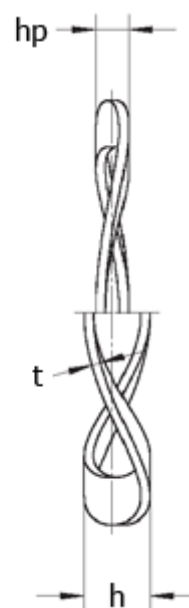

Varenummer: 22013208
Beskrivelse: Bølgefjeder L&M 74x64x0,4 K3
for leje : 6009, 16009

Mål

Bølger	= 5
d_1	= 63.80
d_2	= 73.80
F (N) ved $hp = 100.0$	
For leje	= 8009
h	= 3.4
hp	= 1.45
t	= 0.40

Vægt (kg) /100 stk = 0.337